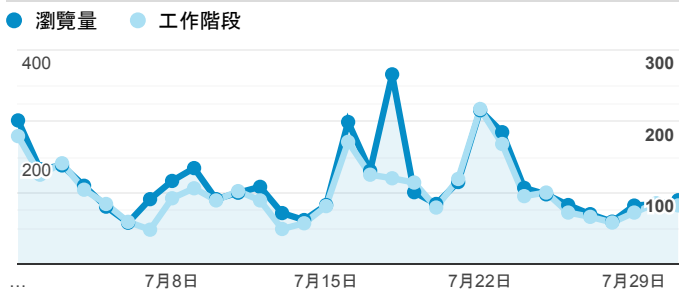

報表02_流量

2019年7月1日 - 2019年7月31日

所有使用者
100.00% 個工作階段

瀏覽量和平均網頁停留時間

瀏覽量和造訪

瀏覽量和不重複瀏覽量

造訪和瀏覽量 (依 來源/媒介 分組)

來源/媒介	工作階段	瀏覽量
google / organic	1,186	1,640
(direct) / (none)	1,182	2,014
tku.edu.tw / referral	592	819
ee.tku.edu.tw / referral	43	60
iit.tku.edu.tw / referral	39	47
et.tku.edu.tw / referral	16	18
dvlp.www.tku.edu.tw / referral	13	16
i.lanyang.tku.edu.tw / referral	11	13
servicelearning.sa.tku.edu.tw / referral	11	16
chemistry.tku.edu.tw / referral	10	12

造訪和新造訪率 (依 服務供應商 分組)

服務供應商	工作階段	瀏覽量
taipei taiwan	1,356	2,168
hinet taiwan	612	917
taipei city taiwan	211	328
far eastone telecommunication co. ltd.	210	280
taiwan mobile co. ltd.	128	168
panchiao taipei hsien taiwan	58	84
chunghwa telecom data communication business group	57	65
hoshin multimedia center inc	28	43
japan network information center	25	49
mobile business group	20	27