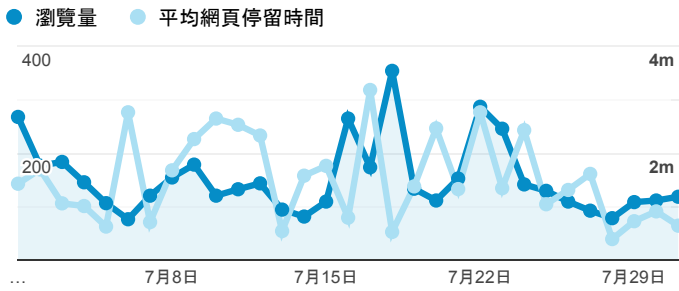

報表02_流量

2019年7月1日 - 2019年7月31日

所有使用者
100.00% 個工作階段

瀏覽量和平均網頁停留時間

瀏覽量和造訪

瀏覽量和不重複瀏覽量

造訪和瀏覽量 (依 來源/媒介 分組)

來源/媒介	工作階段	瀏覽量
google / organic	1,186	1,640
(direct) / (none)	1,182	2,014
tku.edu.tw / referral	592	819
ee.tku.edu.tw / referral	43	60
iit.tku.edu.tw / referral	39	47
et.tku.edu.tw / referral	16	18
dvlp.www.tku.edu.tw / referral	13	16
i.lanyang.tku.edu.tw / referral	11	13
servicelearning.sa.tku.edu.tw / referral	11	16
chemistry.tku.edu.tw / referral	10	12

造訪和新造訪率 (依 服務供應商 分組)

服務供應商	工作階段	瀏覽量
taipei taiwan	1,356	2,168
hinet taiwan	612	917
taipei city taiwan	211	328
far eastone telecommunication co. ltd.	210	280
taiwan mobile co. ltd.	128	168
panchiao taipei hsien taiwan	58	84
chunghwa telecom data communication business group	57	65
hoshin multimedia center inc	28	43
japan network information center	25	49
mobile business group	20	27