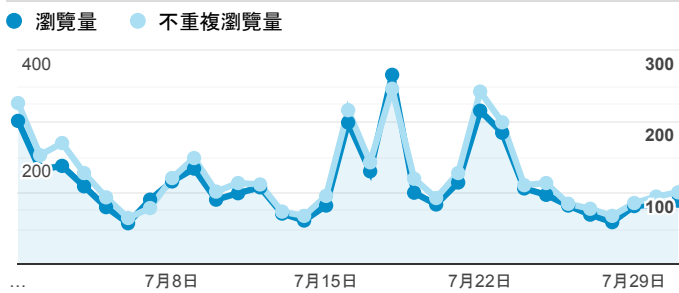

報表02_流量

2019年7月1日 - 2019年7月31日

所有使用者
100.00% 個工作階段

瀏覽量和平均網頁停留時間

瀏覽量和造訪

瀏覽量和不重複瀏覽量

造訪和瀏覽量 (依 來源/媒介 分組)

來源/媒介	工作階段	瀏覽量
google / organic	1,186	1,640
(direct) / (none)	1,182	2,014
tku.edu.tw / referral	592	819
ee.tku.edu.tw / referral	43	60
iit.tku.edu.tw / referral	39	47
et.tku.edu.tw / referral	16	18
dvlp.www.tku.edu.tw / referral	13	16
i.lanyang.tku.edu.tw / referral	11	13
servicelearning.sa.tku.edu.tw / referral	11	16
chemistry.tku.edu.tw / referral	10	12

造訪和新造訪率 (依 服務供應商 分組)

服務供應商	工作階段	瀏覽量
taipei taiwan	1,356	2,168
hinet taiwan	612	917
taipei city taiwan	211	328
far eastone telecommunication co. ltd.	210	280
taiwan mobile co. ltd.	128	168
panchiao taipei hsien taiwan	58	84
chunghwa telecom data communication business group	57	65
hoshin multimedia center inc	28	43
japan network information center	25	49
mobile business group	20	27